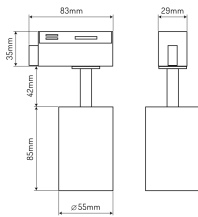

Kod produktu: 475442 EAN: 5907777475442

LED line® oprawa do szynoprzewodu jednofazowego GU10 biała PIPE

Opis produktu

Oprawa PIPE to produkt przeznaczony do oświetlania nowoczesnym, minimalistycznych wnętrz. Dzięki możliwości montażu szeregowego, doskonale sprawdzi się w biurach, hotelach czy wnętrzach z dużą przestrzenią.

Najważniejsze cechy:

- Możliwość montażu w szynoprzewodzie jednofazowym (również po kilka sztuk w rządzie)
- Odporny na uszkodzenia, dzięki aluminiowej obudowie oprawy oraz proszkowemu malowaniu
- Możliwość regulacji kierunku światła - 180 stopni w osi poziomej oraz 330 stopni obrotu we własnej osi
- 3 letnia gwarancja
- Prosty montaż
- Do stosowania z żarówkami GU10 o maksymalnej mocy 10W
- Kolor: biały

Na produkt udzielana jest trzyletnia gwarancja producenta.

Istnieje możliwość regulacji kierunku emitowanego światła w dwóch płaszczyznach.